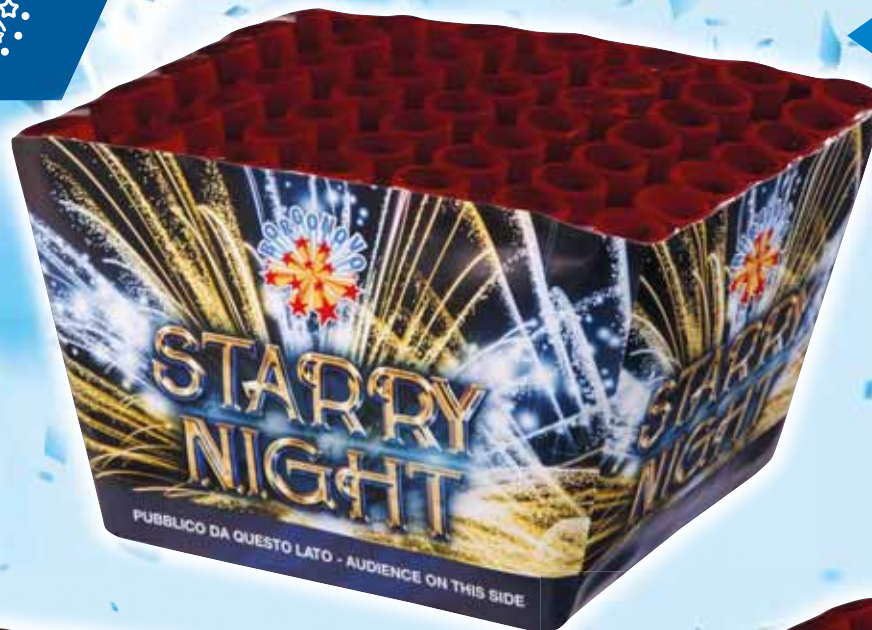

SERIE 0947
EFFETTI SILENZIOSI IDEALI
PER QUADRI ALL'INTERNO
DI SHOW PIROTECNICI

0947E

STARRY NIGHT

Effetto: lanci alternati di sbruffi oro broccato e sbruffi blu e argento lampeggiante.
49 Shots - Cal. 25 mm - NEC: 490 g

0947G

NIKITA

Effetto: sbruffi oro cracker con funzionamento rapido.
49 Shots - Cal. 25 mm - NEC: 490 g