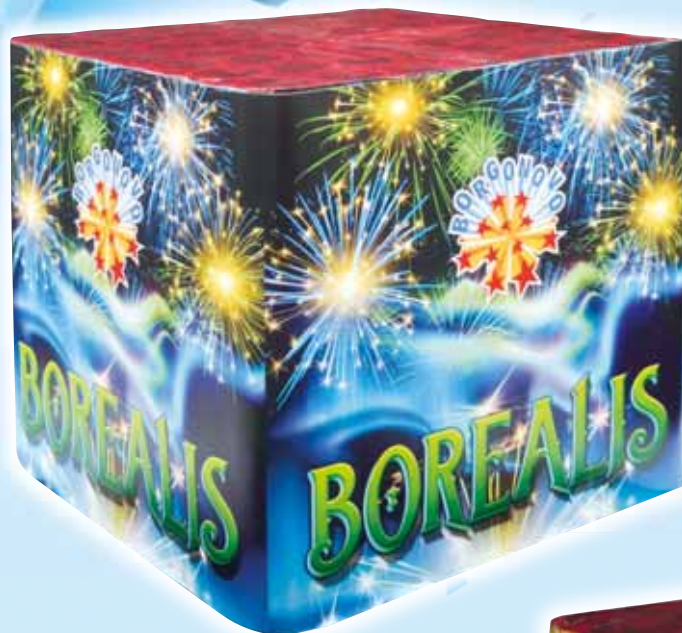

**SPETTACOLO VELOCE
IDEALE PER CHIUDERE
SHOW PIROTECNICI**

0952H

SHANGRI LA

Effetto: salici time rain con stelle rosse, salici oro broccato con stelle verdi, crisantemi gialli e blu e crisantemi cracker finali, con scie oro.
49 Shots - Cal. 30 mm - NEC: 906,5 g