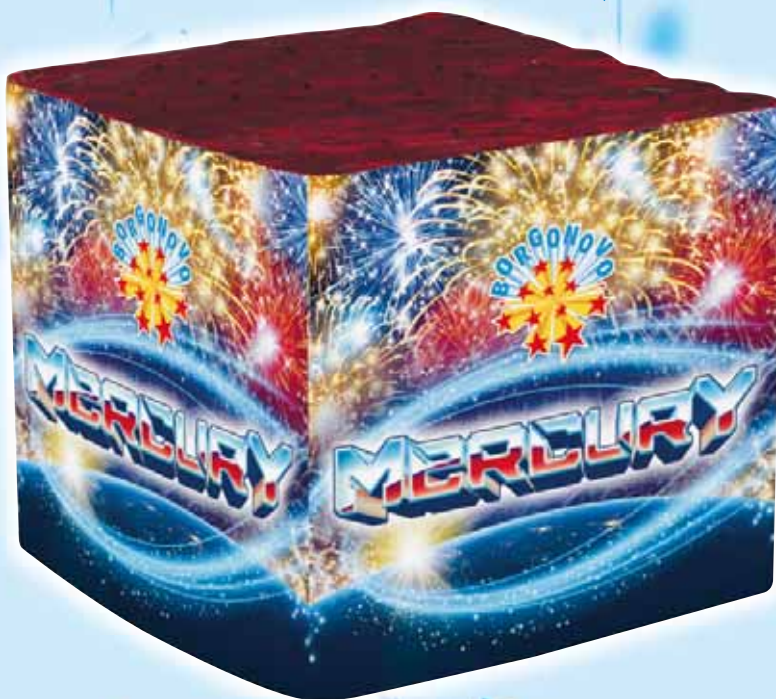

0952A

MERCURY

Effetto: salice oro "tipo silk" con stelle blu e con stelle rosse, con scie blu.

49 Shots - Cal. 30 mm - NEC: 906,5 g

8 006941 199522

0952B

PEGASUS

Effetto: salice argento "tipo silk" con scia argento e stelle argento lampeggianti.