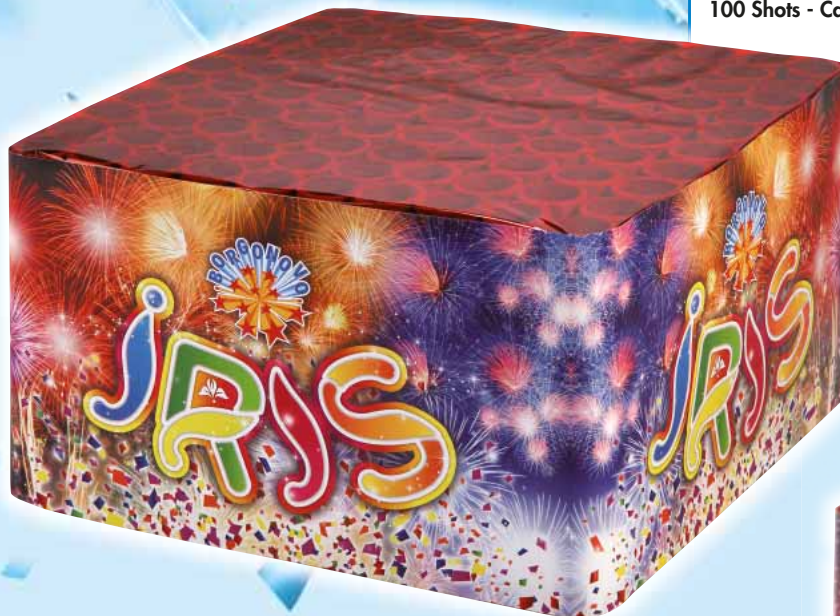

100
SHOTS

SPETTACOLI

0938A

IRIS

Effetto: peonie assortite rosse, verdi, gialle, blu e argento con scia.

100 Shots - Cal. 25 mm - NEC: 950 g

8 006941 093813

0938C