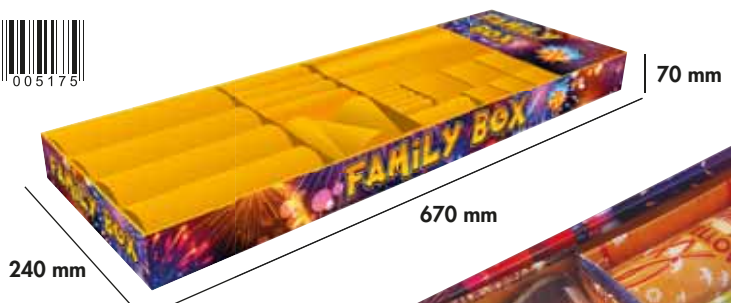

0005

FAMILY BOX

Contenuto:

Articolo	Conf.	Articolo	Conf.
0221D Oro Puro	1 conf.	0124A Fotoflash	1 conf.
0224M Fontana Dea	2 pezzi	0128A Pop Pop	3 conf.
0225M Sissi	1 conf.	0201B Candela Magica 2° misura	2 conf.
0227A Sirio Fountain	1 pezzo	0506A Mini Ufo	1 conf.
0242M Four Seasons Fountain	1 conf.	0509A Fiorellino Tre Colori	1 conf.
0123A Candy Cracker	1 conf.		

NEC Box: 479,62 g

CODICE	DESCRIZIONE	TIPO	EU-CAT.	IMBALLO	SPECIFICHE	DIMENSIONI ARTICOLO	TOT. NEC (kg)
0005	FAMILY BOX	Assortimento	F1+F2	4	4/1 4 confezioni	L 240 mm, H 670 mm, P 70 mm	1,919