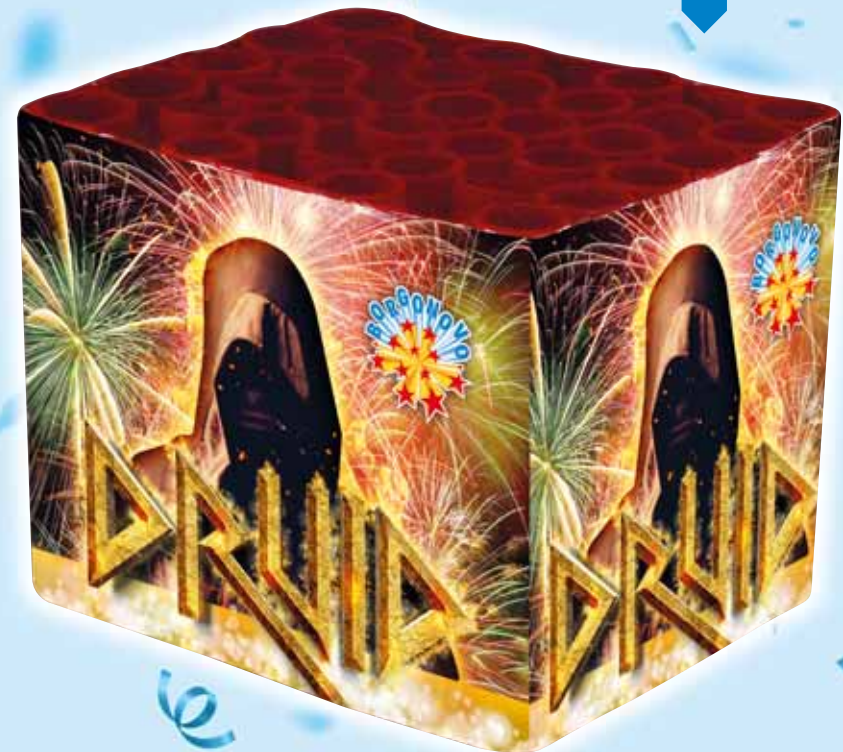

CODICE	DESCRIZIONE	TIPO	EU-CAT.	IMBALLO	TOT. UMV	DIMENSIONI ARTICOLO	TOT. NEC (kg)
0939MB	ASSORTIMENTO TIVOLI PARK E STONE OF DESTINY	Batteria di tubi di lancio	F2	6	6/1	L 180 mm, P 150 mm, H 175 mm	2,088
0951A	DRUID	Batteria di tubi di lancio	F2	4	4/1	L 220 mm, P 180 mm, H 175 mm	1,724