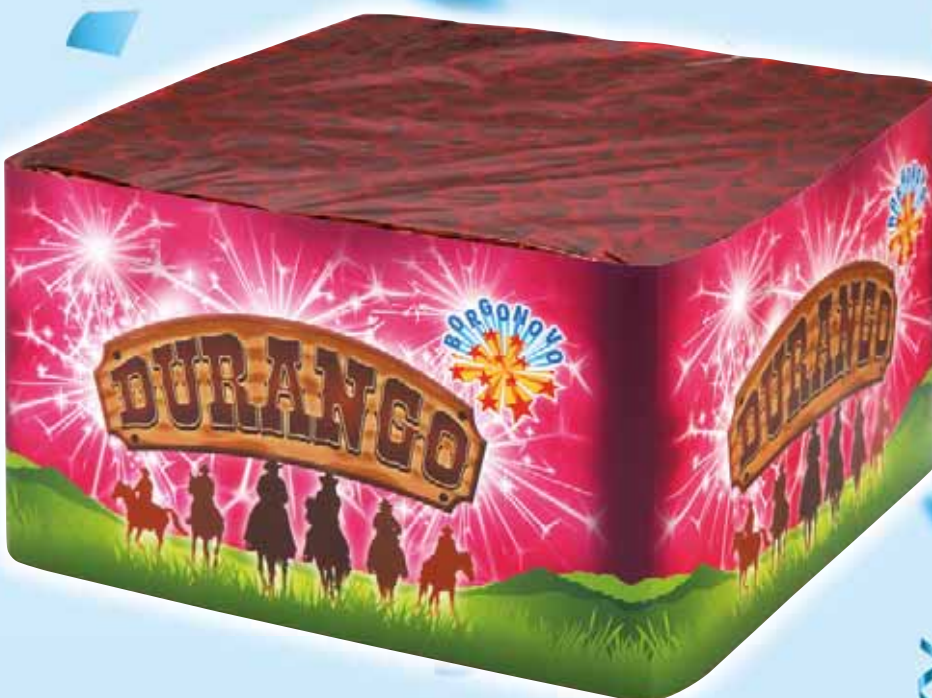

0938D

DURANGO

Effetto: peonie viola e peonie bianche con aperture di stelle lampeggianti verdi e scia.

100 Shots - Cal. 25 mm - NEC: 950 g

8 006941 093837

0938E

BLUE MOON

Effetto: peonie blu con aperture di stelle lampeggianti oro e scia.