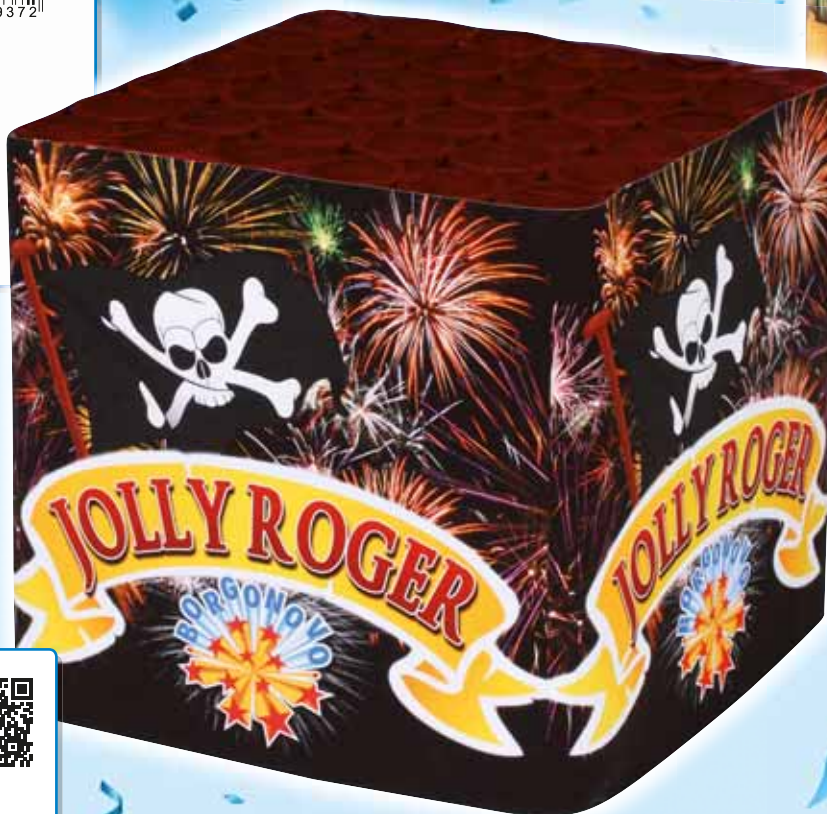

0937MA

**ASSORTIMENTO
JOLLY ROGER
E FANTASY****NUOVO
IMBALLO
ASSORTITO****Contenuto imballo**

0937B Jolly Roger	2 pezzi
0937D Fantasy	2 pezzi
Totale	4 pezzi

36 Shots - Cal. 25 mm - NEC: 450 g

**JOLLY ROGER**